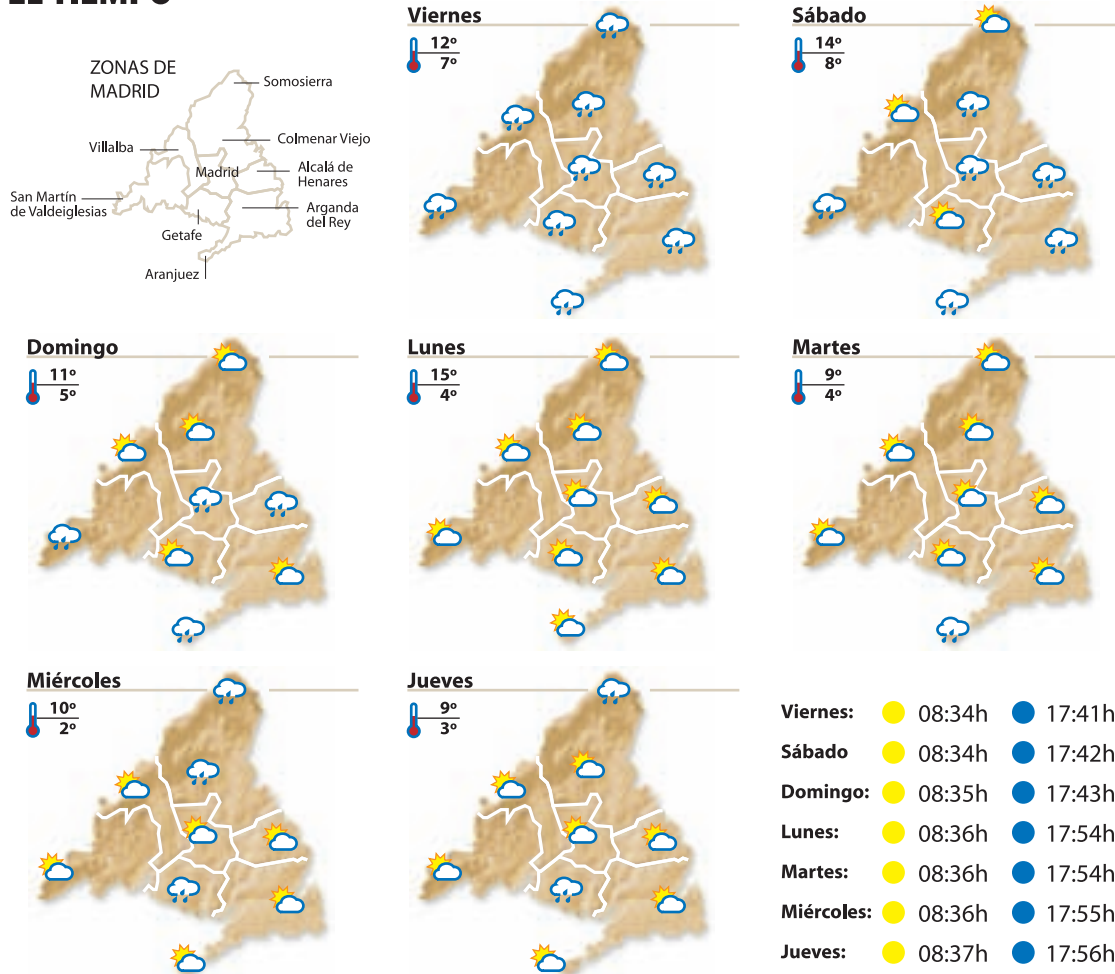

renfe Nueva clase Turista Plus Disfruta de un mayor confort en tu asiento **902 320 320** www.renfe.com

EL TIEMPO

Cultura Madrid

Se acercan las vacaciones de Navidad para mayores y pequeños. Estos días de descanso son los mejores para disfrutar de todas las propuestas culturales y de ocio que ofrece la capital, no habrá tiempo para aburrirse.

Infantil

La bella durmiente, sueñas

Teatro Fernán Gómez

Hasta el próximo 6 de enero de 2013, el Ballet de Carmen Roche mantiene la ilusión de este cuento tradicional adaptándolo a un contexto actual en el que Aurora, la protagonista, no es una princesa, sino una joven que sueña con ser elegida en una audición para interpretar a la Bella Durmiente.

Navidades en el Price

Teatro Circo Price

Hasta el próximo 7 de enero de 2013, el Price presenta un programa en el que los clásicos circenses se unen a corrientes artísticas más innovadoras recibiendo al público con risas, sorpresas y espectáculo.

Arte

Los espejos del alma. Paisaje alemán en el Romanticismo

Museo Romantico

Hasta el próximo mes de marzo de 2013 podrá visitarse en la capital esta muestra que a través de una selección de veinte dibujos y acuarelas ofrece un recorrido por obras de este género realizadas por los principales pintores románticos en la Alemania del siglo XIX.

Teatro

La larga cena de Navidad

Teatros del Canal

Desde el próximo 20 de diciembre hasta el 6 de enero, la compañía Guindalera lleva a las tablas este clásico navideño de Thornton Wilder. Esta breve y agri dulce comedia reúne en torno a una mesa a cuatro generaciones de una familia en

'Navidades con Teresa Rabal' en Madrid

Teresa Rabal presenta su nuevo espectáculo de circo que usa los elementos y artistas tradicionales para hacer un espectáculo totalmente diferente. Este show, que está instalado en el parque de la bombilla, tiene un espíritu solidario y todos los niños, tanto residentes en Madrid como visitantes, podrán acceder de manera gratuita.

bre, el Cirque du Soleil rinde tributo al 'Rey del Pop' con un espectacular homenaje que mantiene vivo el espíritu del artista y que hará vibrar a todos los fans del pequeño de los Jackson.

Conciertos

La voz

Palacio Vistalegre

El 6 de enero de 2013, Día de Reyes, a partir de las 20 horas, los ocho finalistas de del programa (dos por cada uno de los equipos que dirigen los coaches Melendi, Malú, Rosario y David Bisbal) se suben al escenario para interpretar en directo ante el público de la capital las canciones que han versionado en el programa de televisión.

M-Clan

La Riviera

El sábado 29 de diciembre, a partir de las 21 horas, el grupo murciano que se hizo famoso con temas como 'Llamando a tierra' o 'Carolina' regresa con Arenas movedizas, un disco con tintes de rock sureño, hard rock setentero y rythm 'n blues que presentará en Madrid.

Raphael

Palacio de los deportes

El próximo sábado 22 de diciembre, a partir de las 22 horas, este mítico cantante actuará ante sus fans madrileños haciendo un repaso por todos los grandes éxitos de su carrera.

Maldita Nerea

Palacio de Vistalegre