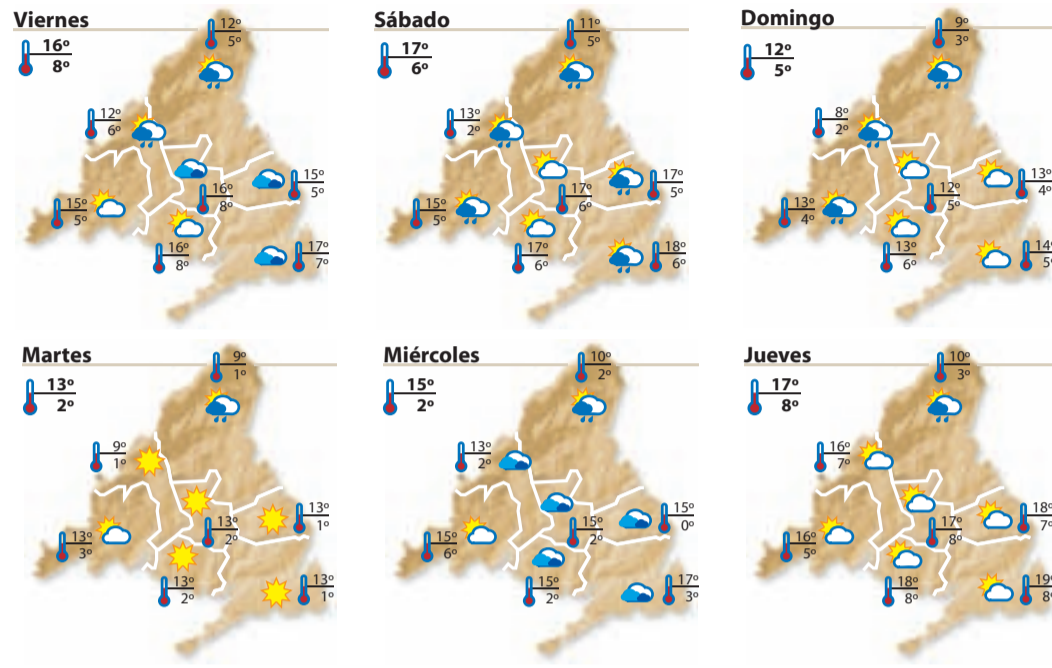

LA LUNA

- 05.40h
- 05.47h

Legend: Despejado, Nubes claras, Variable, Cubierto, Chubascos, Lluvia, Tormenta, Niebla, Nieve, Viento, Helada, Sale el sol, Se pone el sol, Mx. Mm.

HORÓSCOPO

POR VICTORIA

Teléfono: 625 666 045
www.astral.com.es
Centro Comercial Las Rozas 2
Local 112 Avda de Atenas s/n
Las Rozas 28290-Madrid
victoria_astral@yahoo.es